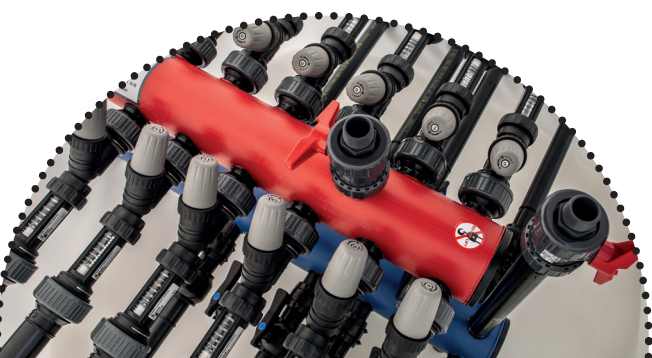

MuoviTech®

MuoviTech AB, Tvinnargatan 11, 507 30 Brämhult, Sweden
TEL +46 (0)33 22 85 85 EMAIL info@muovitech.com WEBB www.muovitech.com