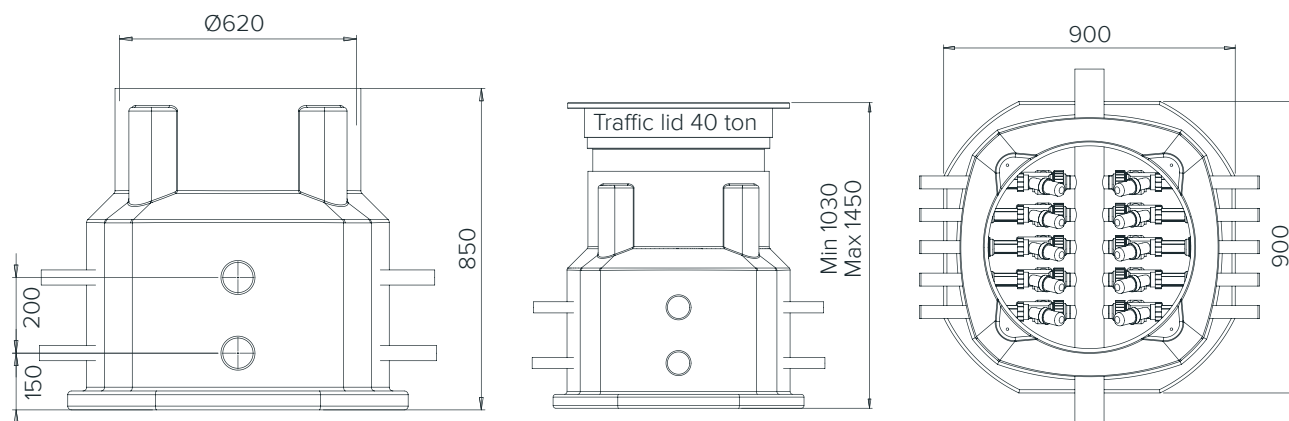

VARJE BRUNN TRYCKTESTAS

Varje brunn genomgår flera tester för att säkerställa att brunnen är tät. Brunnskroppen fylls med vatten för att kontrollera att det inte finns något läckage. Komponenter och rör i brunnen trycktestas för att garantera att systemet är tätt. Trycktestet omfattar stamledning, anslutningar, ventiler och flödesmätare.

UNIK ANPASSNING

Kontakta oss så löser vi dina önskemål gällande utseende, ventiler, mått och antal anslutningar.

Art.nr	Produkt
1080-2-625	Samlingsbrunn DN850 med 2 kollektorer
1080-3-625	Samlingsbrunn DN850 med 3 kollektorer
1080-4-625	Samlingsbrunn DN850 med 4 kollektorer
1080-5-625	Samlingsbrunn DN850 med 5 kollektorer
1080-6-625	Samlingsbrunn DN850 med 6 kollektorer
1080-7-625	Samlingsbrunn DN850 med 7 kollektorer
1080-8-625	Samlingsbrunn DN850 med 8 kollektorer
1080-9-625	Samlingsbrunn DN850 med 9 kollektorer
1080-10-625	Samlingsbrunn DN850 med 10 kollektorer

SAMLINGSBRUNN DN850

TEKNISK INFORMATION

Mått exkl förhöjningsring:	900x900x850 mm
Material:	Polyeten med UV-skydd
Färg:	Vit
Stamledning:	Ø40-125mm
Anslutningar:	Upp till 10 st kollektorer, Ø32-50mm

TILLBEHÖR