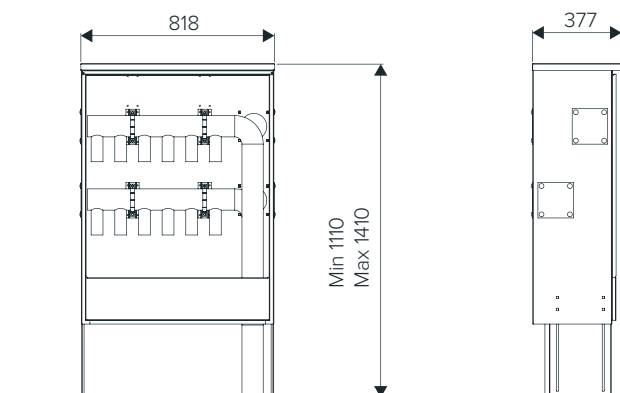

SAMLINGSSKÅP MAGNELIS

TEKNISK INFORMATION

Stamledning: Ø90-110mm

Mått: 1105x820x345

Material: Lackerad Magnelis.

Anslutningar: 2-6 anslutningar (möjlighet till seriekoppling)

TILLBEHÖR

Art.nr	Produkt
1080-STAD25	STAD Ventil DN25
1080-STAD32	STAD Ventil DN32
10-RV TACO	TacoSetter Hyline DN32 *
1066-AV 40 Plast	Kulventil, 40mm *
1066-ME25	Avluftare Mefco DN25 *