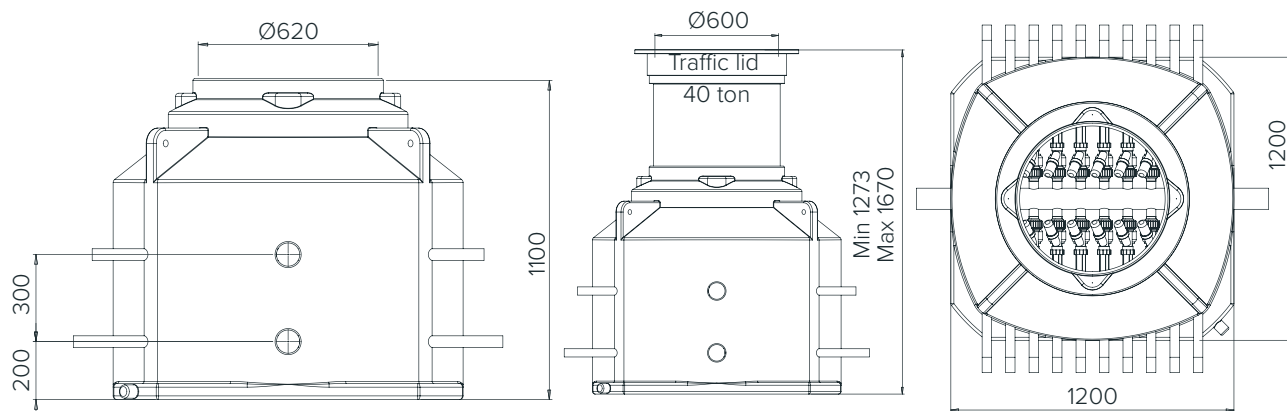

KOKOOMAKAIVO DN1200

TUOTETIEDOT

Mitat ilman korotusrengasta: 1200x1200x1100 mm
Materiaali: Polyeteeni UV-suojalla
Väri: Valkoinen
Runkoputki: Ø 40 - 160 mm
Liitännät: Enintään 20 kollektoria, Ø 32 - 50 mm