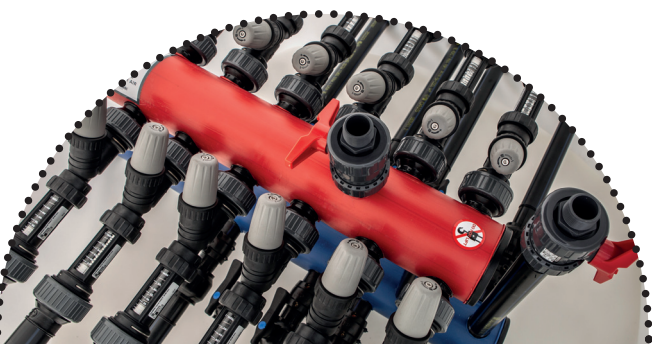

MuoviTech®