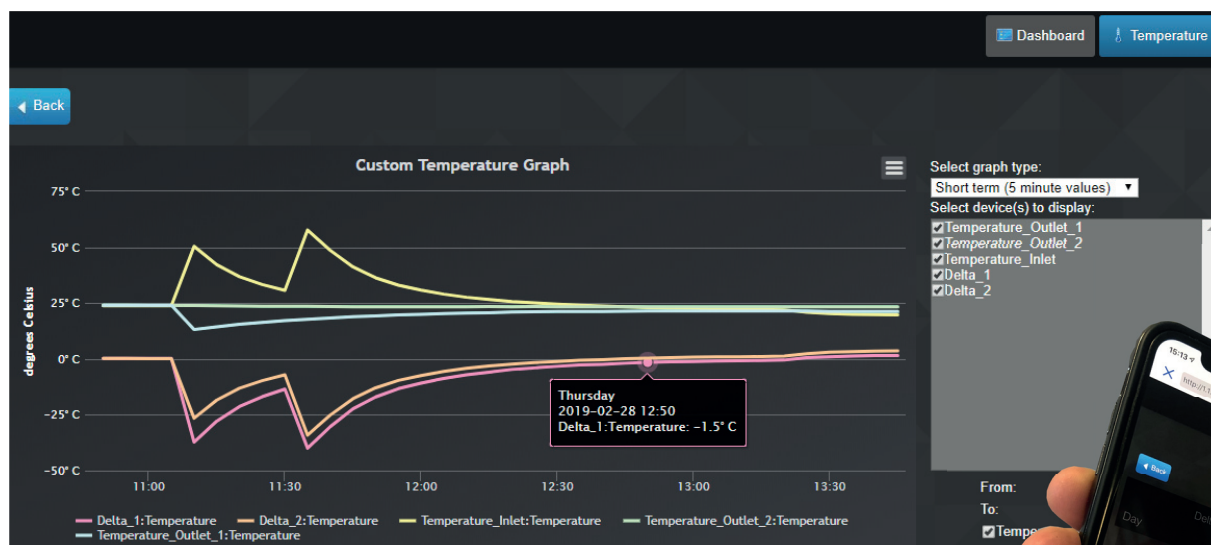

UTES SYSTEM MONITOROWANIA TEMPERATURY PRACY DOLNEGO ŹRÓDŁA

CO TO JEST UTES?

System monitoringu temperatury pracy dolnego źródła, przy użyciu własnej wewnętrznej sieci wifi w czasie rzeczywistym. UTES to system, rekomendowany do zainstalowania na wszystkich instalacjach gruntowych do pomp ciepła, zapewniający ciągły pomiar temperatury w instalacji. UTES umożliwia optymalizację parametrów pracy dolnego źródła, redukując koszty jej użytkowania. 24h/7 dostęp do systemu, historii i statystyk. UTES dedykowany jest do nowo projektowanych, jak również istniejących instalacji gruntowych. Nieskomplikowana instalacja na rozdzielaczach wewnętrznych w studniach, oraz szafkach rozdzielaczowych.

JAK ODCZYTAĆ DANE Z UTES?

System nie wymaga instalowania dodatkowego oprogramowania na urządzeniach stacjonarnych lub mobilnych. Odczyt danych poprzez przeglądarkę internetową z dowolnego miejsca na dowolnym urządzeniu: PC, MAC, Linux, IOS, Android. Natychmiastowa konfiguracja przy pomocy kodów QR.

MuoviTech®

MuoviTech Polska Sp. z o.o. Niepołomska Strefa Przemysłowa, Sektor A ul. Wimmera 31, 32-005 Niepołomice, Polska
Phone +48 123 964 827 Mobile +48 606 134 994 WEB www.muovitech.com