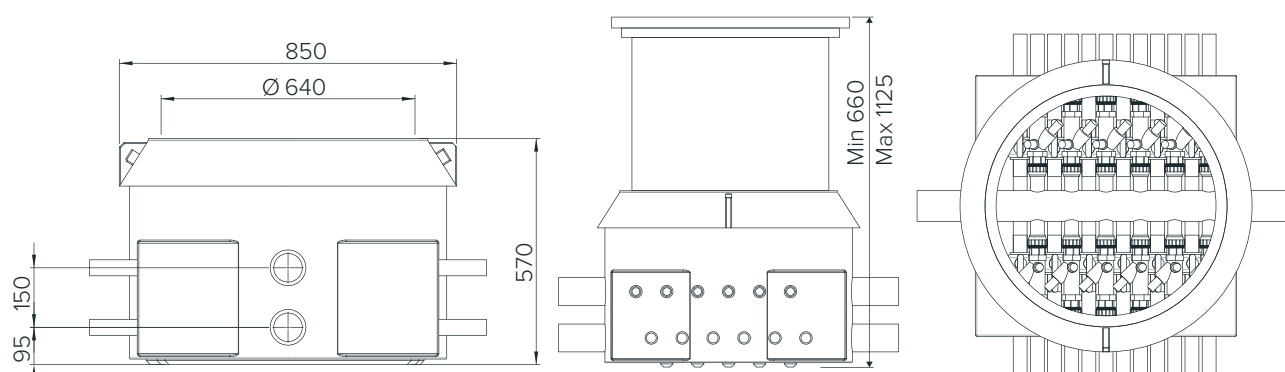

## TEKNISK INFORMATION

Mått exkl. förhöjningsring: 850x850x570 mm

Material: Polyeten med UV-skydd

Färg: Vit

Stamledning: Ø 40-110mm

Anslutningar: Upp till 12 st kollektorer, Ø32-50mm