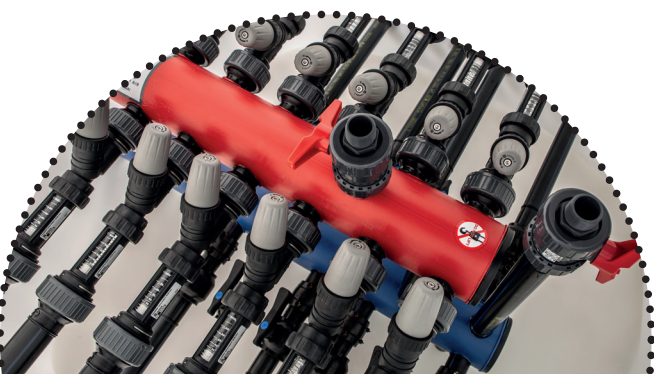

MuoviTech®

MuoviTech AB, Tvinnargatan 11, 507 30 Brämhult, Sweden
TEL +46 (0)33 22 85 85 EMAIL info@muovitech.com WEB www.muovitech.com