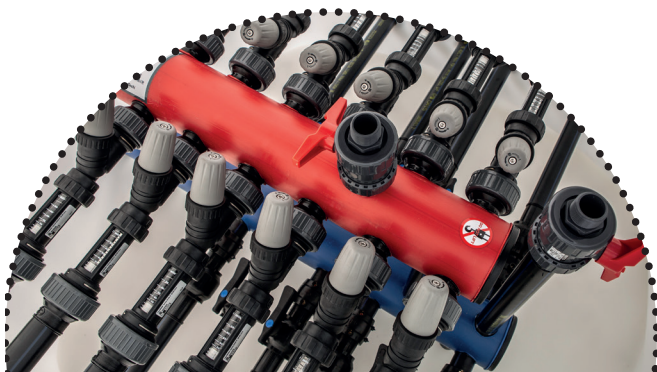

MuoviTech®

MuoviTech Norge AS, Farexvegen 21, 2016 Frogner, Norway
TEL +47 63 88 98 00 EMAIL kontakt@muovitech.com WEB www.muovitech.com