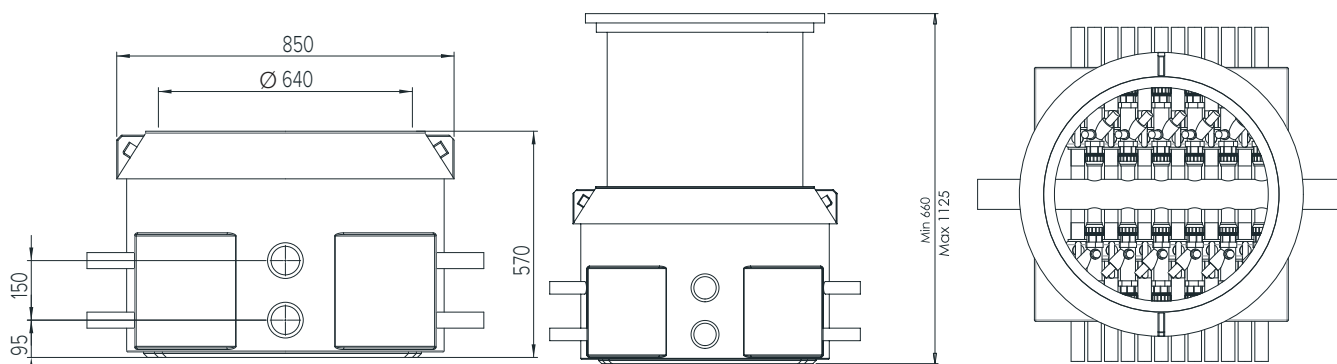

HVER BRØNN TRYKKTTESTES

Hver brønn gjennomgår flere tester for å sikre at brønnen er tett. Brønnlegemet fylles med vann for å kontrollere at det ikke finnes noen lekkasje. Komponenter og rør i brønnen trykktestes for å garantere at systemet er tett. Trykktesten omfatter stamledning, tilkoblinger, ventiler og strømningsmåler.

SAMLINGSBRØNN - COMPACT

TEKNISK INFORMASJON

| | |
|-----------------------------|---|
| Mål ekskl. forhøyningsring: | 850 x 850 x 570 mm |
| Materiale: | Polyeten med UV-beskyttelse |
| Farge: | Hvit |
| Stamledning: | Ø 40–110 mm |
| Tilkoblinger: | Opp til 12 stk. kollektorer, Ø 32–40 mm |