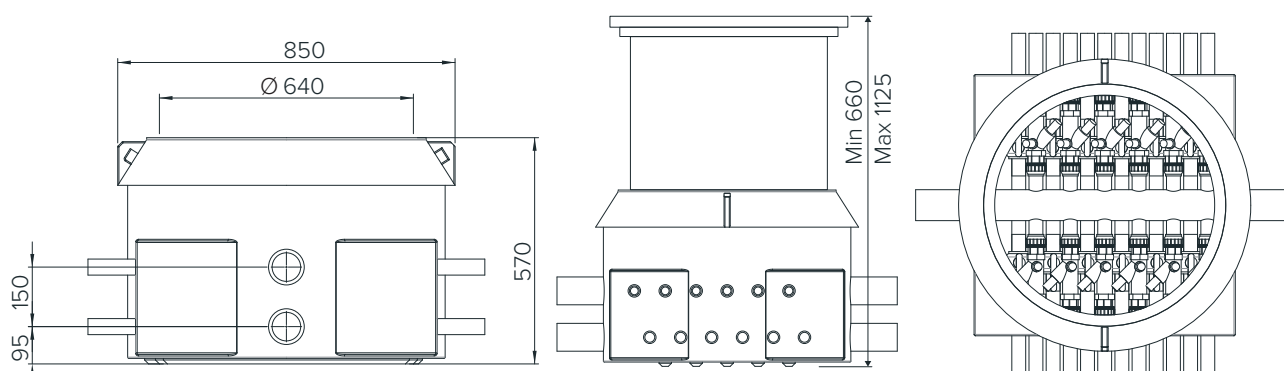

## PRODUCT INFORMATIE

Afmeting excl. verhoogstuk: 850x850x570 mm  
Materiaal: Polyethyleen met UV protectie  
Kleur: Wit  
Hoofdleiding: Ø40-110mm  
Aansluitingen: Maximaal 12 sondes, Ø32-40mm