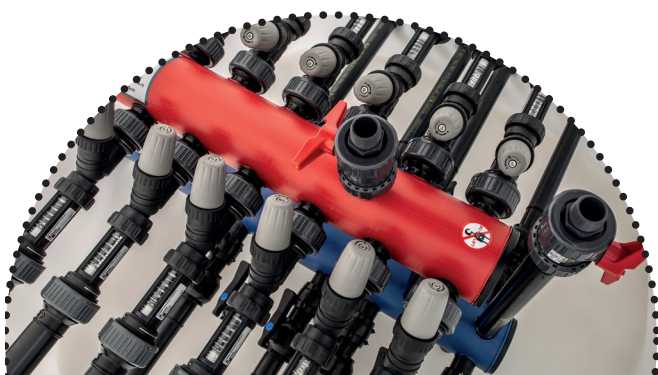

### Producten

STAD Inregelafsluiter DN25

STAD Inregelafsluiter DN32

TacoSetter Hylite DN32 \*

PE Kogelkraan DN32 \*

PP Kogelkraan met 1 PE spie\*

Verkeersdeksel 1,5 ton

Zwaarverkeersdeksel 40 ton

Kunststof deksel\*

\* Standaard inbegrepen.