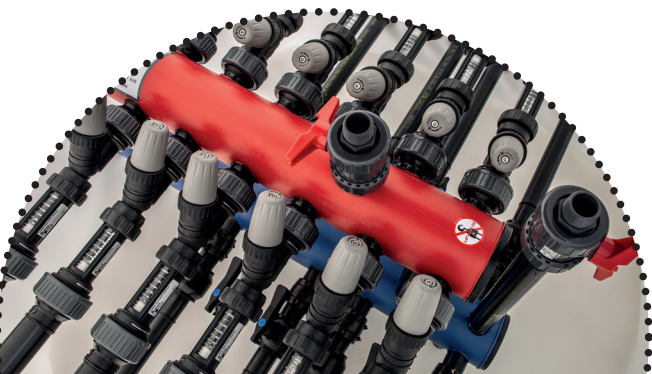

MuoviTech®