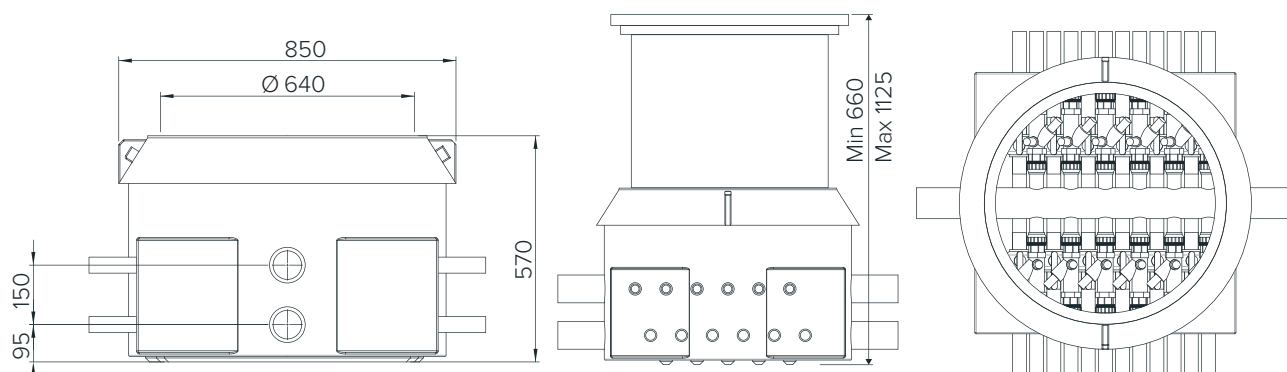

#### Tuotenro Tuote

1080C-2	Compact 2 liitäntää
1080C-3	Compact 3 liitäntää
1080C-4	Compact 4 liitäntää
1080C-5	Compact 5 liitäntää
1080C-6	Compact 6 liitäntää
1080C-7	Compact 7 liitäntää
1080C-8	Compact 8 liitäntää
1080C-9	Compact 9 liitäntää
1080C-10	Compact 10 liitäntää
1080C-11	Compact 11 liitäntää
1080C-12	Compact 12 liitäntää

## TUOTETIEDOT

Mitat ilman korotusrengasta:	850x850x570 mm
Materiaali:	Polyeteeni UV-suojalla
Väri:	Valkoinen
Runkoputki:	Ø 40 - 110 mm
Liitännät:	Enintään 12 kollektoria, Ø 32 - 45 mm