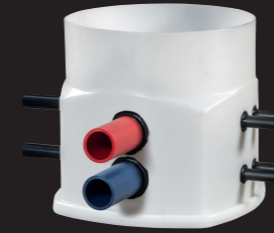

KOKOOMAKAIVOT

DN650

ENINTÄÄN 3 KOLLEKTORIA.
TODELLA HELPOKÄYTTÖINEN
KAIVO MUUTAMALLE
KOLLEKTORILLE.