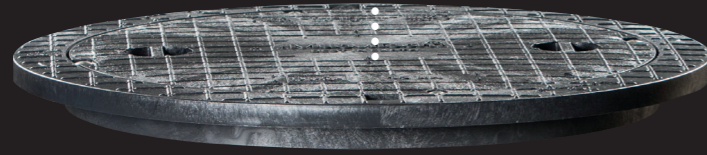

# BRIGHT NEWS!

COMPACT CHAMBER SISÄLTYY UUTEEN KOKOOMAKAIVO-KONSEPTIIN NIMELTÄ **BRIGHT CONNECTION**.

**BRIGHT CONNECTION**  
Powered by MuoviTech Manifold Chamber Dept.

VAKIONA LUKITTAVA KOMPOSIITTIKANSI 1,5 TONNILLE,  
HALKAIKSIJA 600 MM JA KOROTUSRENKAAT