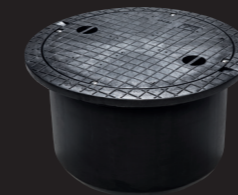

TARVIKKEET

LUKITTAVA KOMPOSIITTIKANSI
600 MM 1,5 TONNILLE
KOROTUSRENKAALLA
VAKIONA COMPACT-MALLISSA.