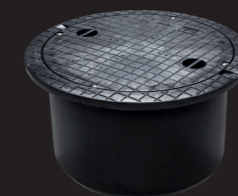

COMPACT CHAMBER INNGÅR I DEN NYE
SAMLEBRØNNLØSNINGEN BRIGHT CONNECTION.

BRIGHT  CONNECTION
Powered by MuoviTech Manifold Chamber Dept.

SAMLEBRØNNER

SOM STANDARD MEDFØLGER LÅSBART KOMPOSITTLOKK
FOR 1,5 TONN MED EN DIAMETER PÅ 600 MM
OG FORHØYINGSRING

DN1200

OPPTIL 20 KOLLEKTORER.
STOR KAPASITET FOR
STORE PROSJEKTER.

MEDFØLGER SOM STANDARD

LÅSBART PLASTLOKK ER
STANDARD FOR ALLE BRØNNER
BORTSETT FRA COMPACT.

INNJUSTERINGSVENTIL
TACOSSETTER HYLINE DN32.

KULEVENTIL DN32.

AVLUFTER I PLAST
DN25.

TILLBEHØR

LÅSBART KOMPOSITTLOKK
600 MM FOR 1,5 TONN
MED FORHØYINGSRING
SOM STANDARD FOR COMPACT.

KJØRBAR TILDEKKING
FOR 40 TONN I
STØPEJERN 640 MM.

TA STAD-VENTIL MESSING
DN25 - DN32 - DN40